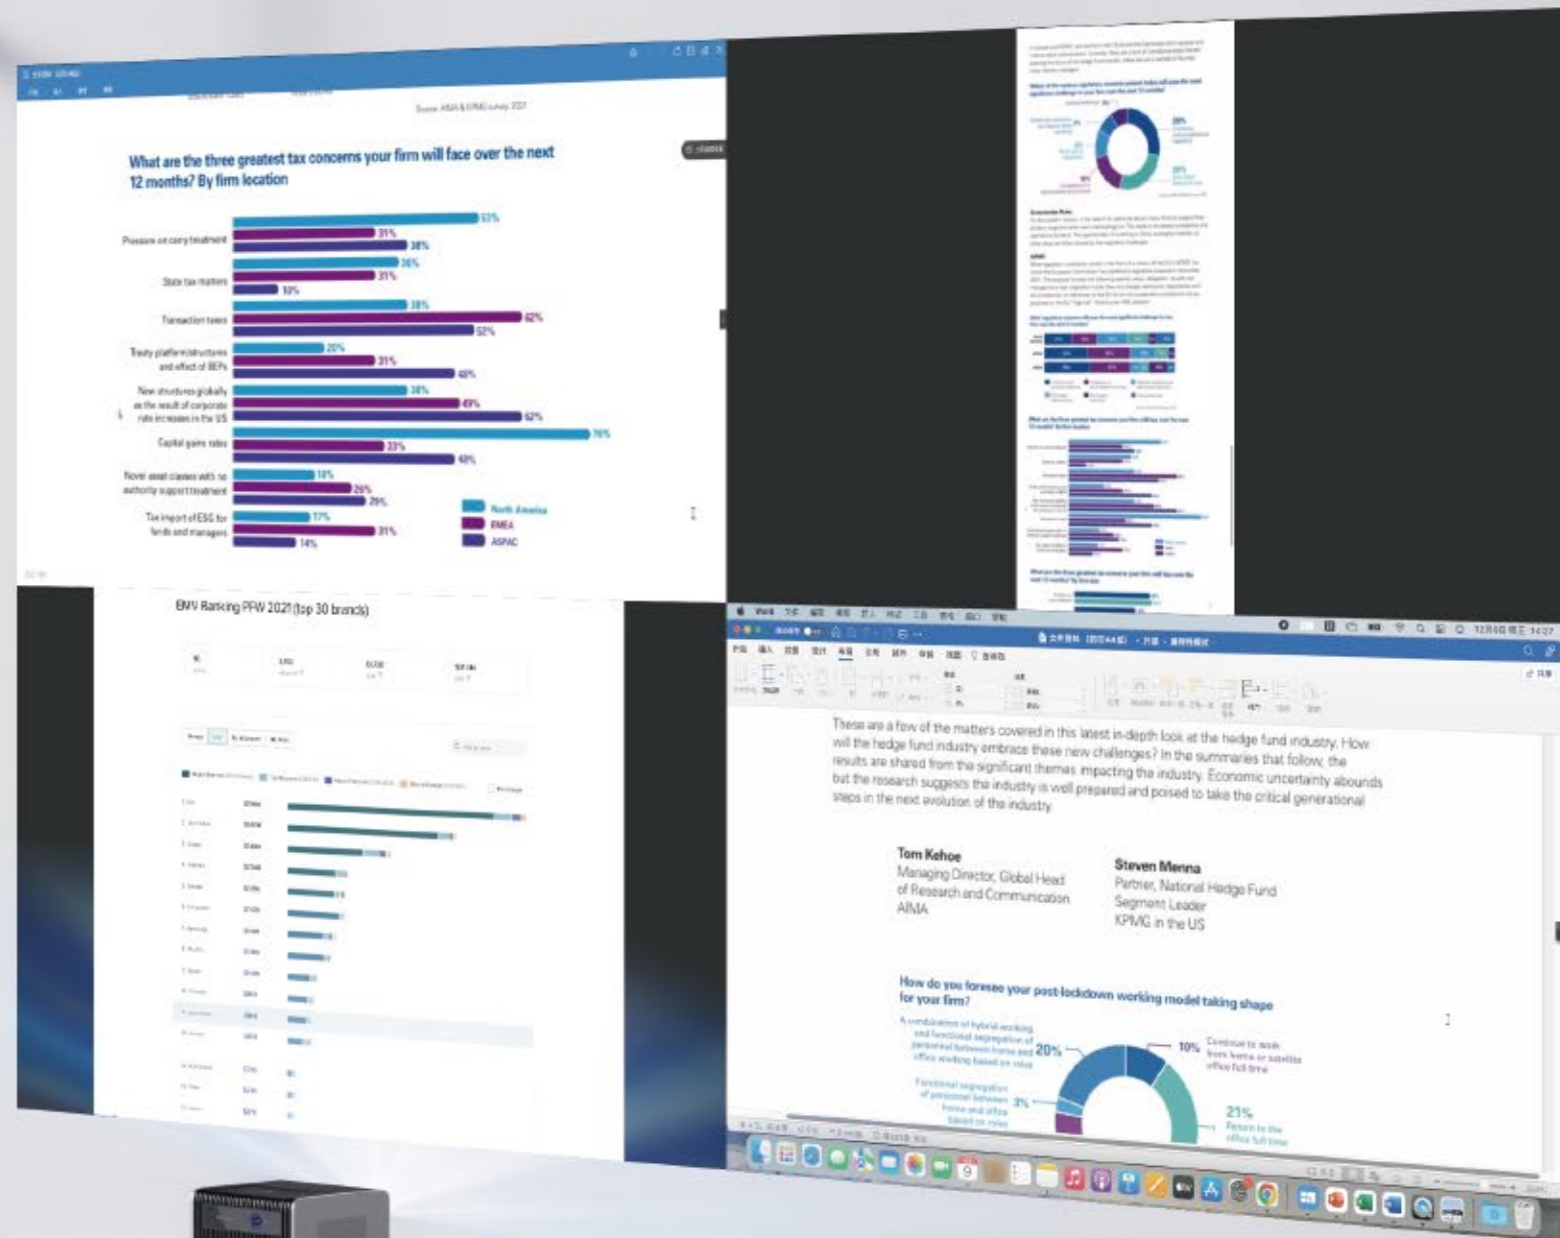

拾音、降噪、声源定位功能最优化

360°全向无死角拾音

扩展拾音距离，覆盖更大范围

本地会议 全终端无线四屏同投 安全便捷，更全能的投屏体验

StarryHub会议星支持全终端无线投屏、四分屏同时投屏，告别繁琐连线。可将个人电脑、手机等设备，一键投屏，最多可投屏4个设备，更灵活快速地与团队分享信息、演示汇报。

支持多种无线投屏方式和技术

 **成者CZUR App**
日常办公必备，移动端畅享

 **输入投屏码**
Starry Meeting 客户端，一点即投

 **ClickDrop无线投屏器**
客户来访首选，无需连网，即插即投

 **AirPlay屏幕镜像**
一步直投，操作更便捷

StarryOS智能系统 (基于Android) - 开机无广

智能办公生态

支持海量应用，腾讯会议、飞书、钉钉、Zoom、Teams等

TouchBoard 蓝牙触控板 (遥控器)

独创交互 轻松操作

-  **唤醒屏幕**
拿起触控板即点亮屏幕
-  **睡眠**
放回会议桌即进入睡眠
-  **灵敏触控**
从容操控，轻松开会
-  **磁吸自动充电**
无需额外充电
-  **0延迟遥控**
屏幕对焦、音量调节、信号源
-  **键盘**
全键盘输入，防误触设计
-  **多手势操作**
翻页、缩放
-  **超优越手感**
悬空操作、放置桌面，都好用