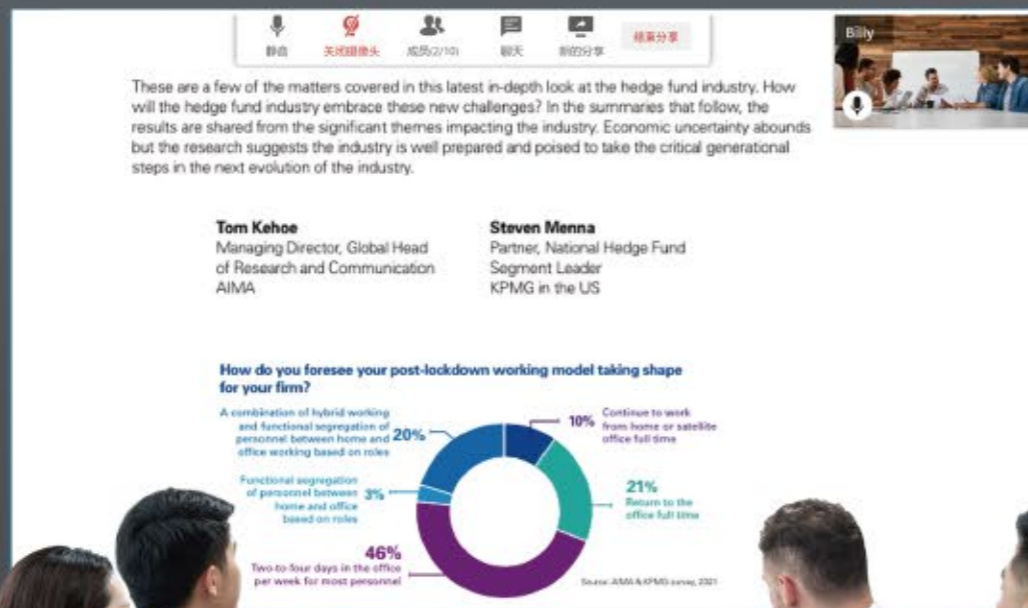

拾音、降噪、声源定位功能最优化

360°全向无死角拾音

扩展拾音距离，覆盖更大范围

本地会议 全终端无线四屏同投 安全便捷，更全能的投屏体验

StarryHub会议星支持全终端无线投屏、四分屏同时投屏，告别繁琐连线。可将个人电脑、手机等设备，一键投屏，最多可投屏4个设备，更灵活快速地与团队分享信息、演示汇报。

支持多种无线投屏方式和技术

 **成者CZUR App**
日常办公必备，移动端畅享

 **输入投屏码**
Starry Meeting 客户端，一点即投