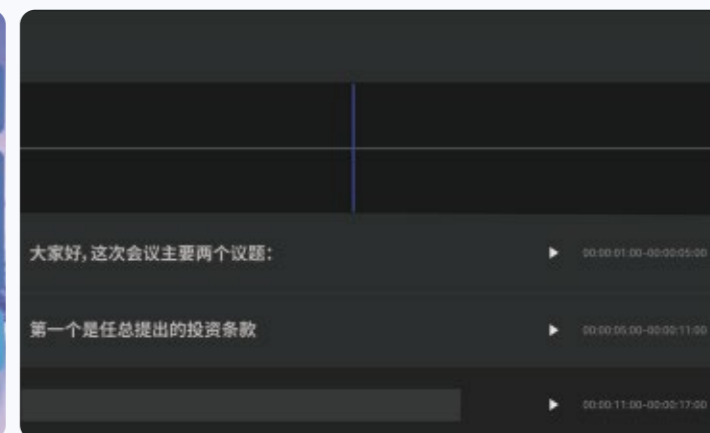

家庭书房

党建室

远程会诊

企业级安全 端到端防护

云、管、端、芯全链路防护
全球商用系统CC高等级安全认证

会议录音转写

散会就能输出会议纪要，全程无感知记录，重塑沟通资产，构建团队知识库。

自定义第二屏 - 欢迎屏