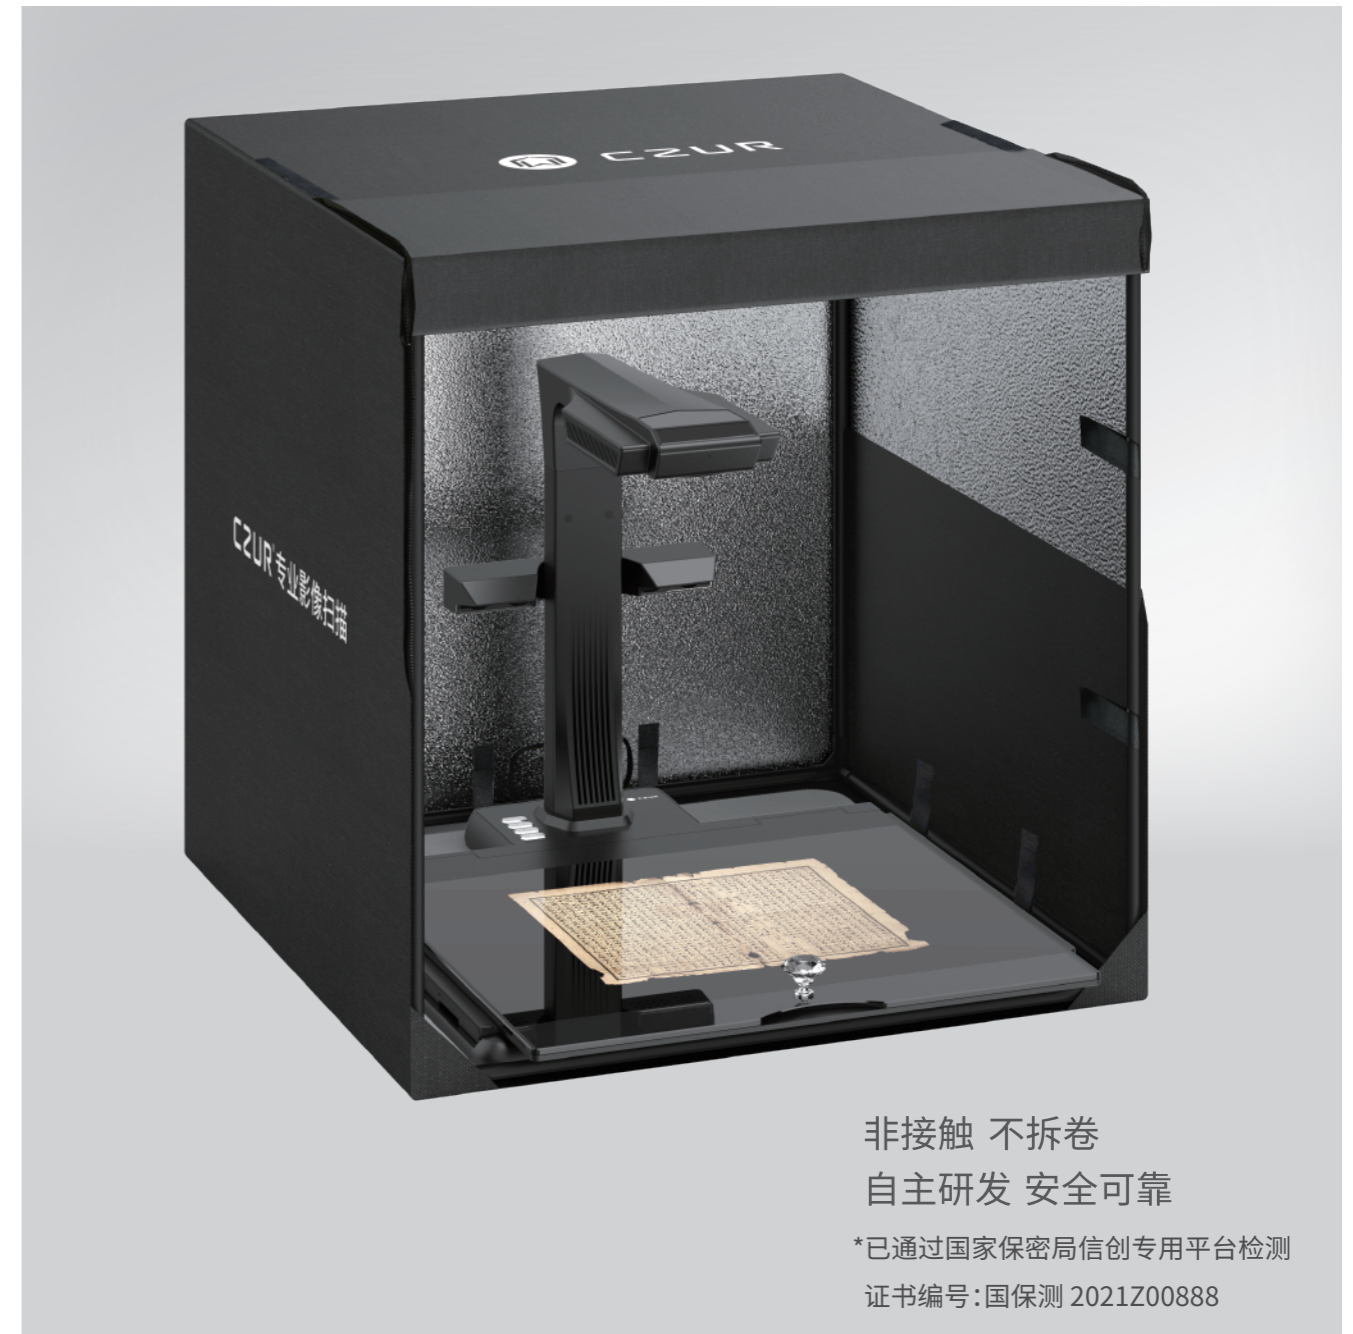

常规参数	感应器类型	CMOS
	像素	2400万
	分辨率	5696*4272
	拍摄幅面	单页文件≤A3;已装订书籍≤A4
	预扫时间	0秒
	扫描速度	≈1.2秒/双页
	图像色彩	24位
	静态文件输出格式	JPG、PDF、TXT
	USB类型	USB 2.0 High-Speed
	扫描光源	自然光+LED补光
	顶部LED补光灯	二档可调
	侧方位补光灯	支持
	对焦方式	定焦
拍摄方式	支持PC软件触发、设备机身按键、外接手按键、脚踏键四种方式	
配置参数	激光辅助	3束激光
	CPU	32bit MIPS
	主频	480MHZ
	V型托书台	支持(金属材质)
	多功能操作文稿台	支持
	移动滑槽	支持
	封皮挡片	支持
	专业影像扫描棚	支持,可拆卸
	专业影像扫描台	支持,可拆卸
	电源类型	电源适配器,输入100-240V,50/60Hz;输出9V/1.5A
特色功能	曲面展平	支持
	自动左右分页	支持(展平自动左右分页与展平左右不分页)
	残缺页面补全	支持
	辅助处理	支持
	自动清除手指/压书片	支持
	文字方向识别	支持
软件功能	OCR文字识别	支持
	智能纠偏、裁边	支持
	单页裁剪	支持
	多目标裁剪分别输出	支持
	框选区域扫描	支持
	正反面/左右面合成扫描	支持
	添加水印	支持
	色彩模式优化	彩色模式、灰度模式、黑白模式、证件底纹、白纸印章、无优化等六种
	去网纹	支持
	去噪点	支持
	批量检测空白页	支持
	孔洞填充	支持
	批量规格化	支持
	背景色设置	支持
	输出文件大小设置	支持
	CPU适配	飞腾、龙芯、兆芯、鲲鹏、海光等通用、专用版本
	系统支持	银河麒麟(通用、专用版)、中标麒麟、中科方德(通用、专用版)、UOS、一铭等操作系统
规格及包装清单	产品尺寸	505*520*425mmmm(长*宽*高)
	产品重量	4.8KG(净重)
	包装清单	设备主体、侧补光灯、数据线、电源适配器、手按键、脚踏键、多功能文档操作台、专用指套/压书片、专业影像扫描棚、专业影像扫描台、光盘、入门指南、产品使用手册、保修卡、合格证等

成者® 专用书刊档案扫描仪荣5000

广泛应用于部队、军事警官院校、军工单位、政府机关、公检法司、档案局/馆、国企央企等

非接触 不拆卷
自主研发 安全可靠

*已通过国家保密局信创专用平台检测
证书编号:国保测 2021Z00888

成者科技有限公司

中国深圳·南山深圳湾科技生态园12栋裙楼B座7楼722
中国大连·高新技术产业园区火炬路32A号A座10层1001室
全国客服热线:400 850 7919
售后QQ:4008507919
电话:0755-23974826
邮箱:service@czur.com
官网:www.czur.com

免拆装订 成册扫描

侧补光灯 不惧反光

支持A3大幅面

2400万像素摄像头

1.2秒/双页 自动展平

潜心研发黑科技, 解决扫描难题 & 超强硬件配置, 扫描快速又清晰

- 独家研发激光辅助立体展平技术, 成册扫描时, 机身发射三条激光线, 智能检测页面实际弯曲状态, 结合配套软件, 自动展平。
- 免拆装订扫描, 避免了拆装对档案、刑侦卷宗等成册文献资料的破坏。

32位MIPS CPU
超强处理能力, 扫描成像更快速

智能的图像处理软件“CZUR Scanner”

- 自主研发的配套软件可自动完成曲面展平、清除按压手指、纠偏裁边、智能分页、底色净化等功能。

扫描前

扫描后

- 针对不同扫描物有“彩色模式、证件底纹、白纸印章、灰度模式、黑白模式、无优化模式”等多种色彩模式可供优化。

独有的CZUR扫描配置, 细节体现专业

- 配套专业影像扫描棚、专业影像扫描台, 为用户呈现了一款安全、高效、节能、实用的新型办公输入外设设备。
- 更符合人体工程学的贴心结构设计 (V型操作文稿台、兼容各种档案厚度的移动滑槽, 解决大小幅面不一扫描问题的封皮挡片等)