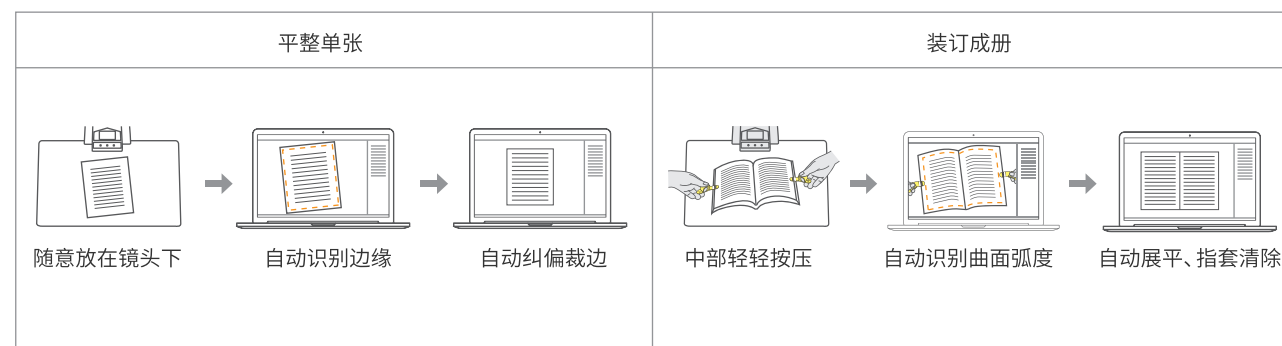

## 领先的智能“CZUR Scanner”图像处理软件

• 得益于曲面展平技术,配合专业软件,可实现智能分页,底色净化;批量转换色彩模式,规格化等功能。

扫描前

扫描后

• OCR文字识别多种语言,采用智能文字识别技术,将扫描的图片转换PDF、JPEG、TXT等为文档。