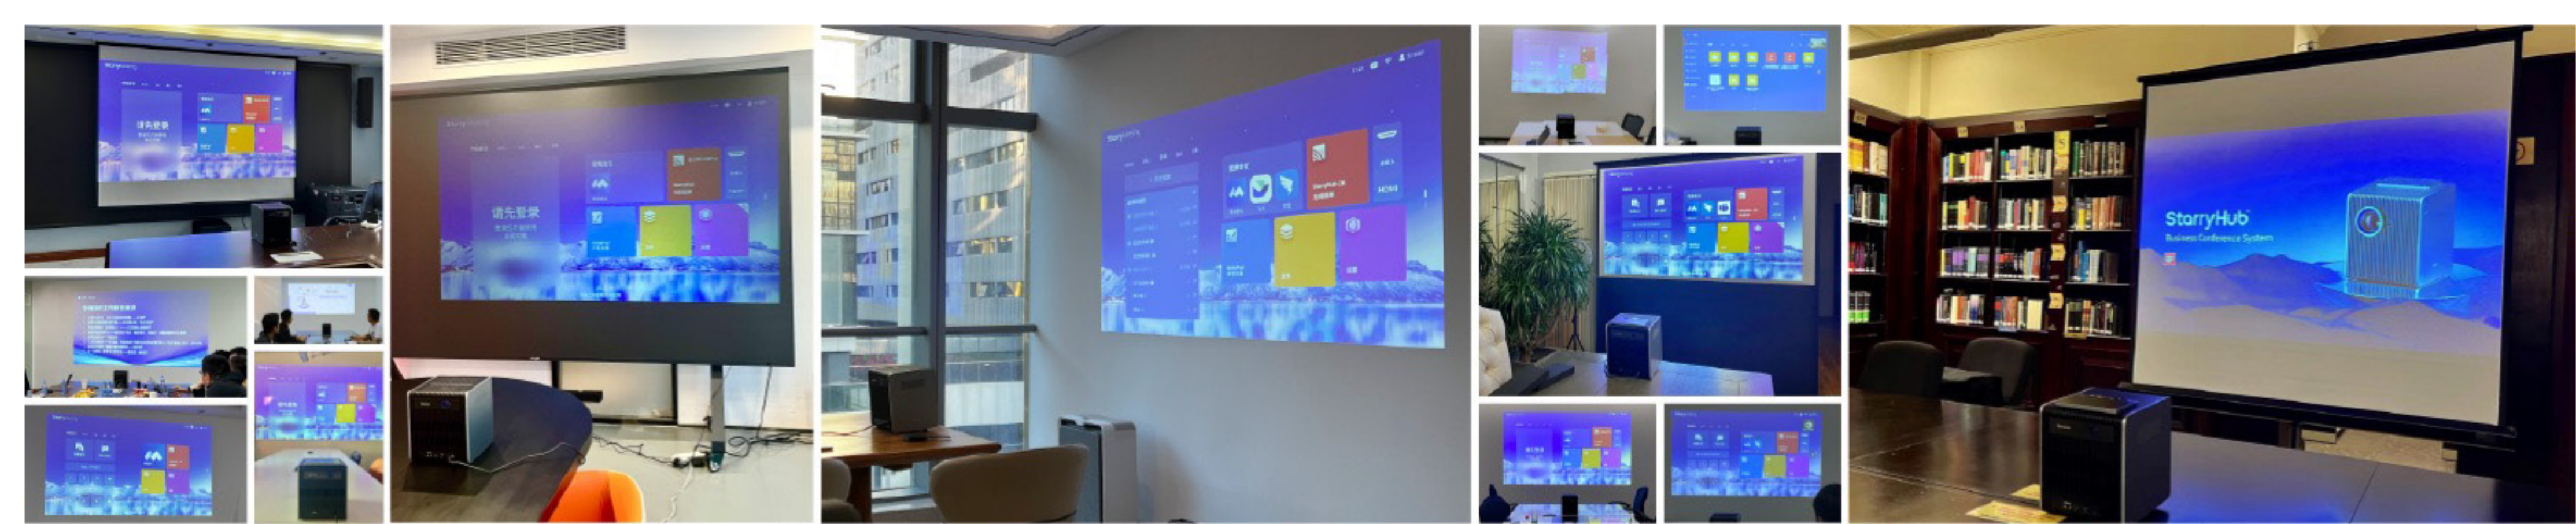

讨论型会议室

双向决策会议

培训教学