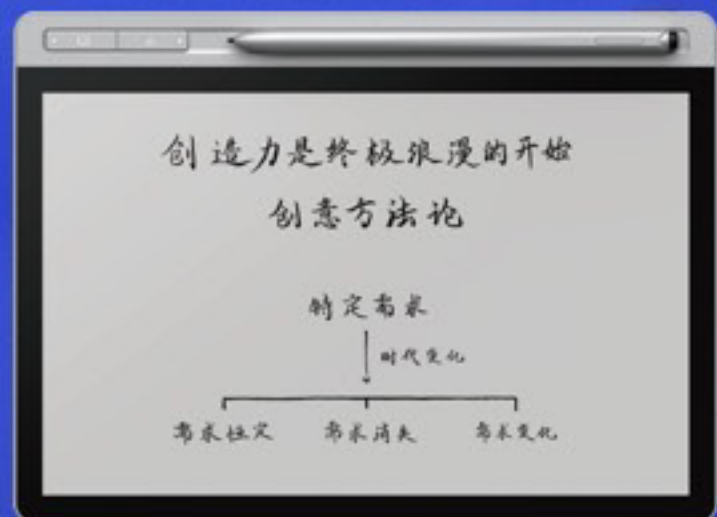

星级功能1 ★

白板坐着写