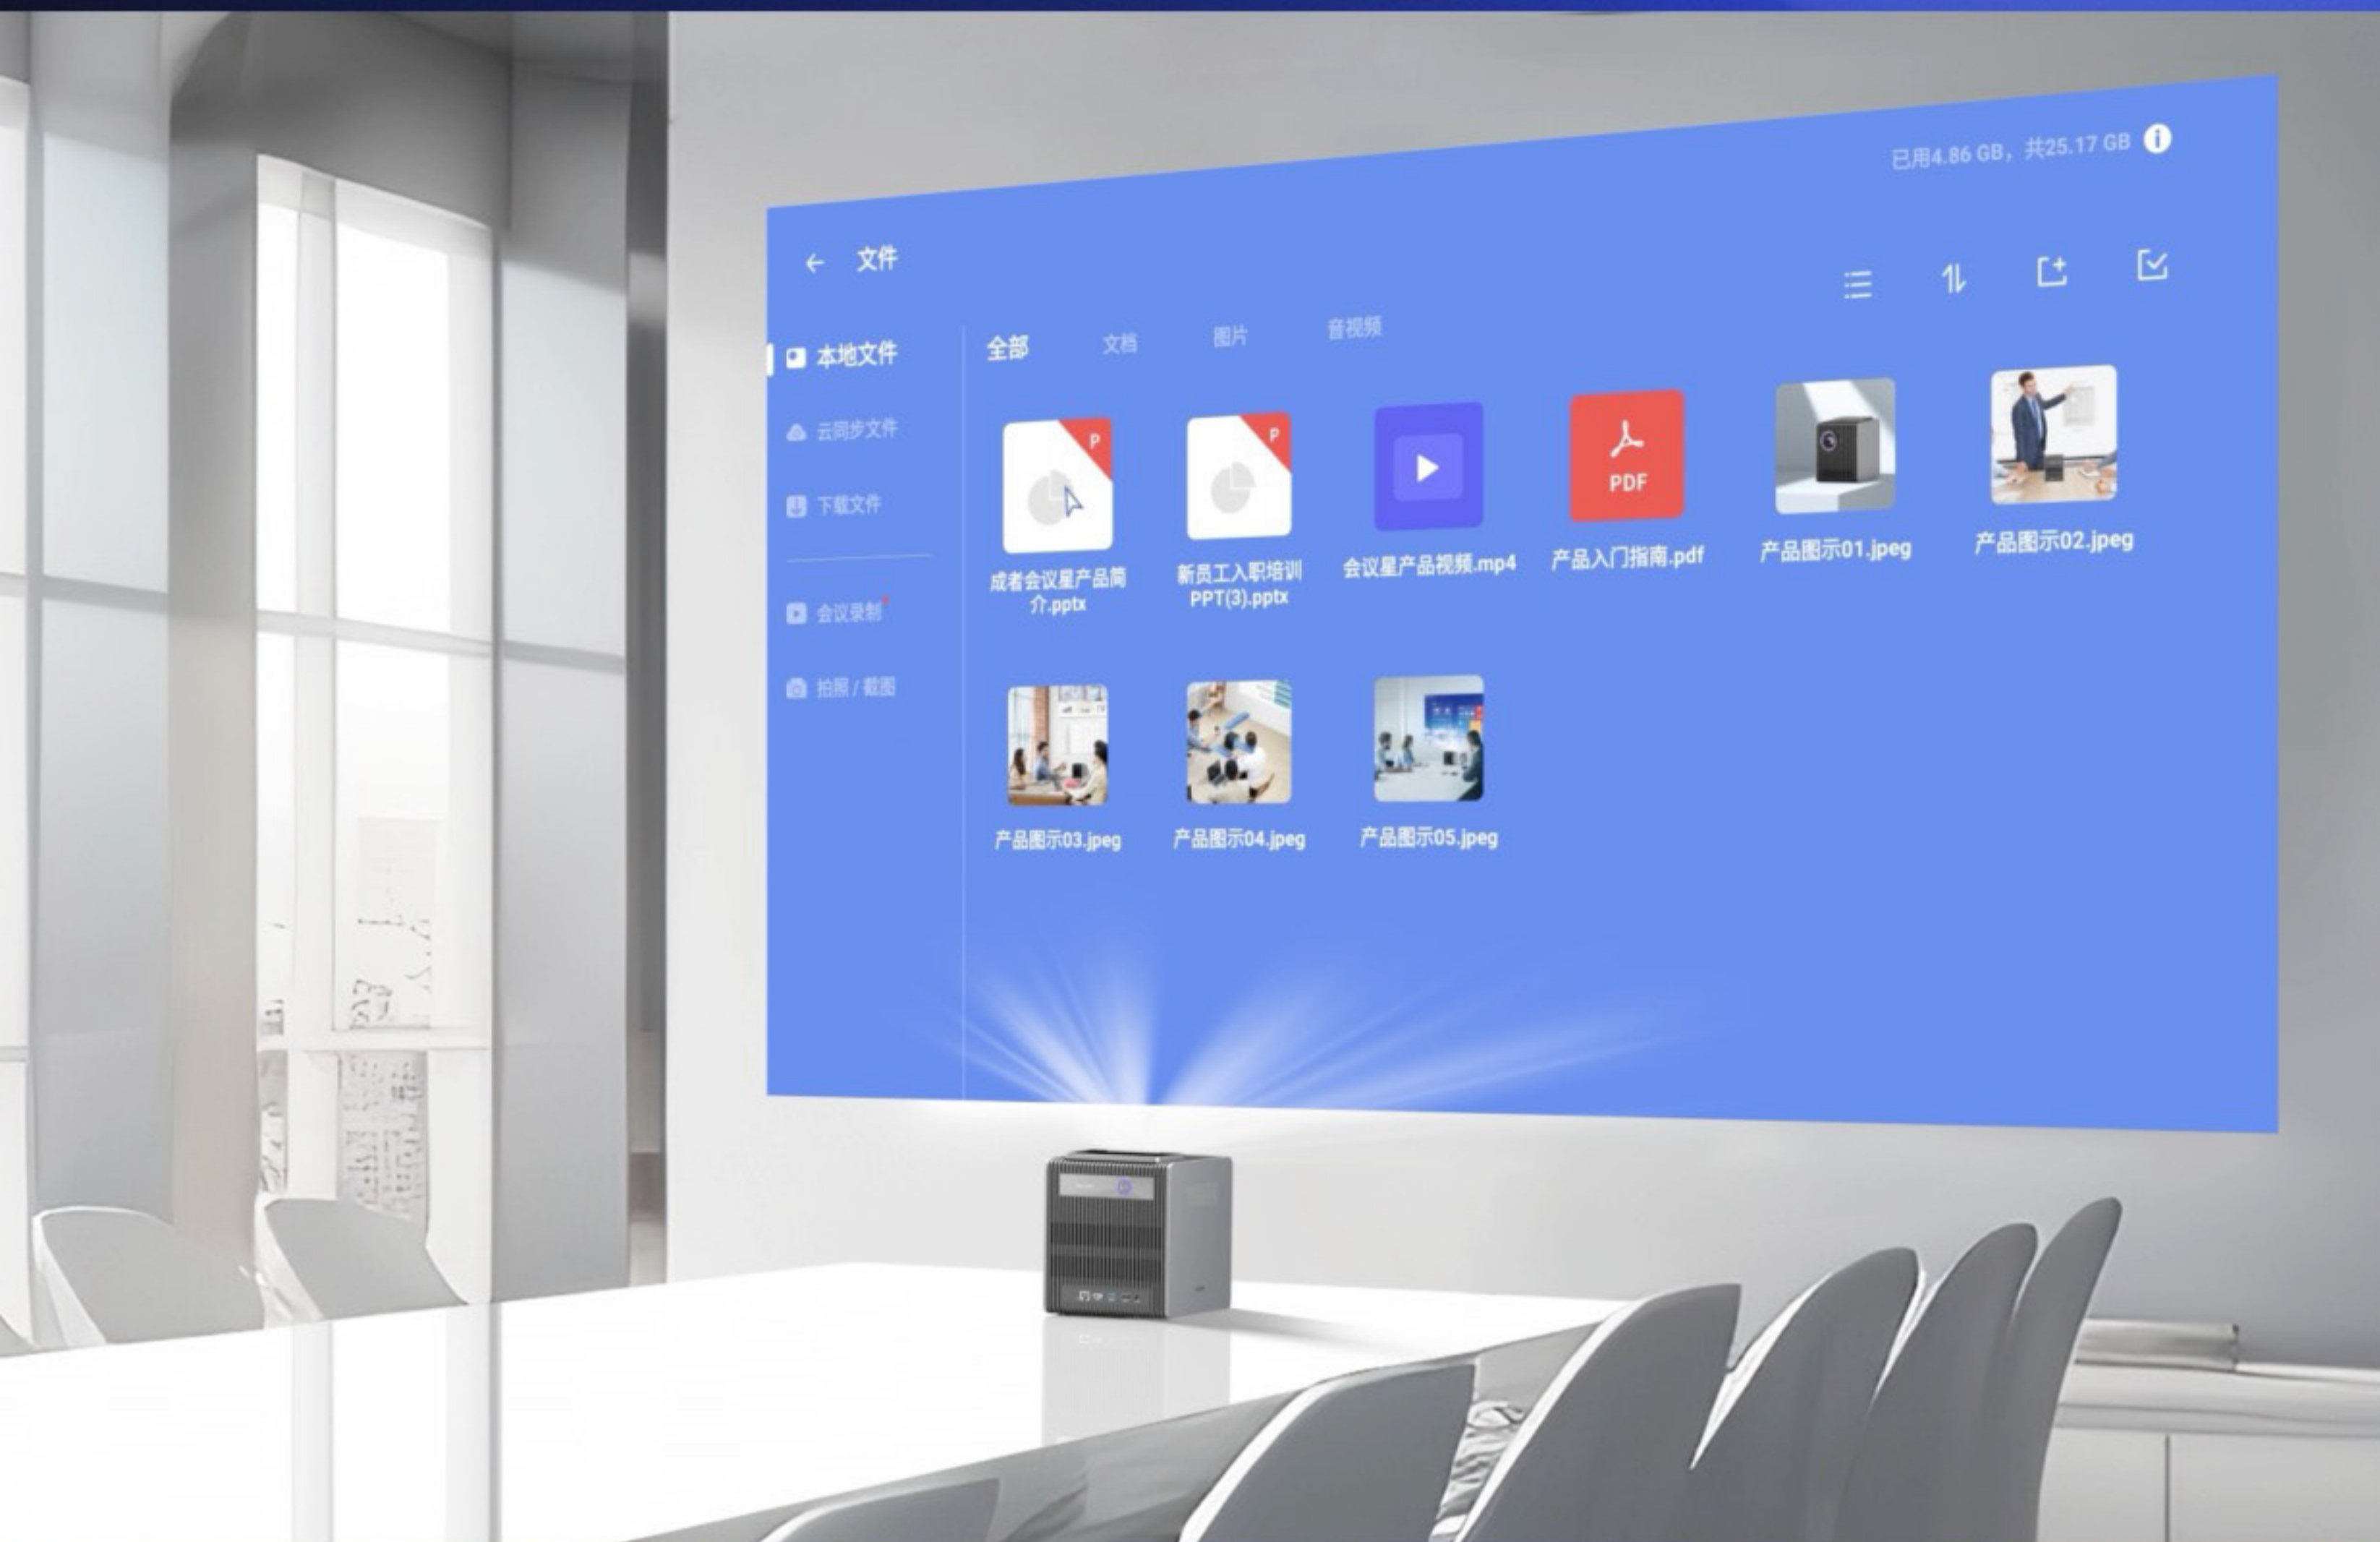

Q系列产品简介

成者 | StarryHub™ 会议星

投影式会议平板（一体机）

全球首创 智能会议室新物种

产品设计奖

关于 成者CZUR

成者(CZUR)是一家AI+硬件的高科技公司,专注于「AI办公」,致力于推动全球办公设备智能化。自2013年成立以来,在AI扫描仪/高拍仪、AI音视频会议终端、AI影像办公软件等领域,持续发布革新式的产品和解决方案。

成者(CZUR)始终强调AI影像、AI音视频、AI视觉方面的技术突破,与创新的硬件产品相融合。确保成者AI办公的卓越品质、声誉,和无与伦比的体验,重塑人类在日常办公中的工作及协作方式。

支持录像、录音、录屏全功能录制，重要会议留存取证更方便

·本地存储

录制文件存储在本机，不上云，隐私数据更安全

星级功能4★★★★

本地文件 存储播放

· 自带大容量存储

32G/64G大存储空间。常用宜公开文件，可直接存储在会议星本机

· 本地存储

文件直接在会议星上打开，进行演讲分享，不必每次带电脑进入会议室

· 支持循环播放

多选文件循环播放，替代广告机

星级功能5 ★★★★★

可移动的 智能会议室

• 外出活动 / 会议支持

轻至3kg，方寸之间，便携出门。
外出支持各类会议/活动，轻松掌控。
搭配专属手提包，更便携。

• 助力团建