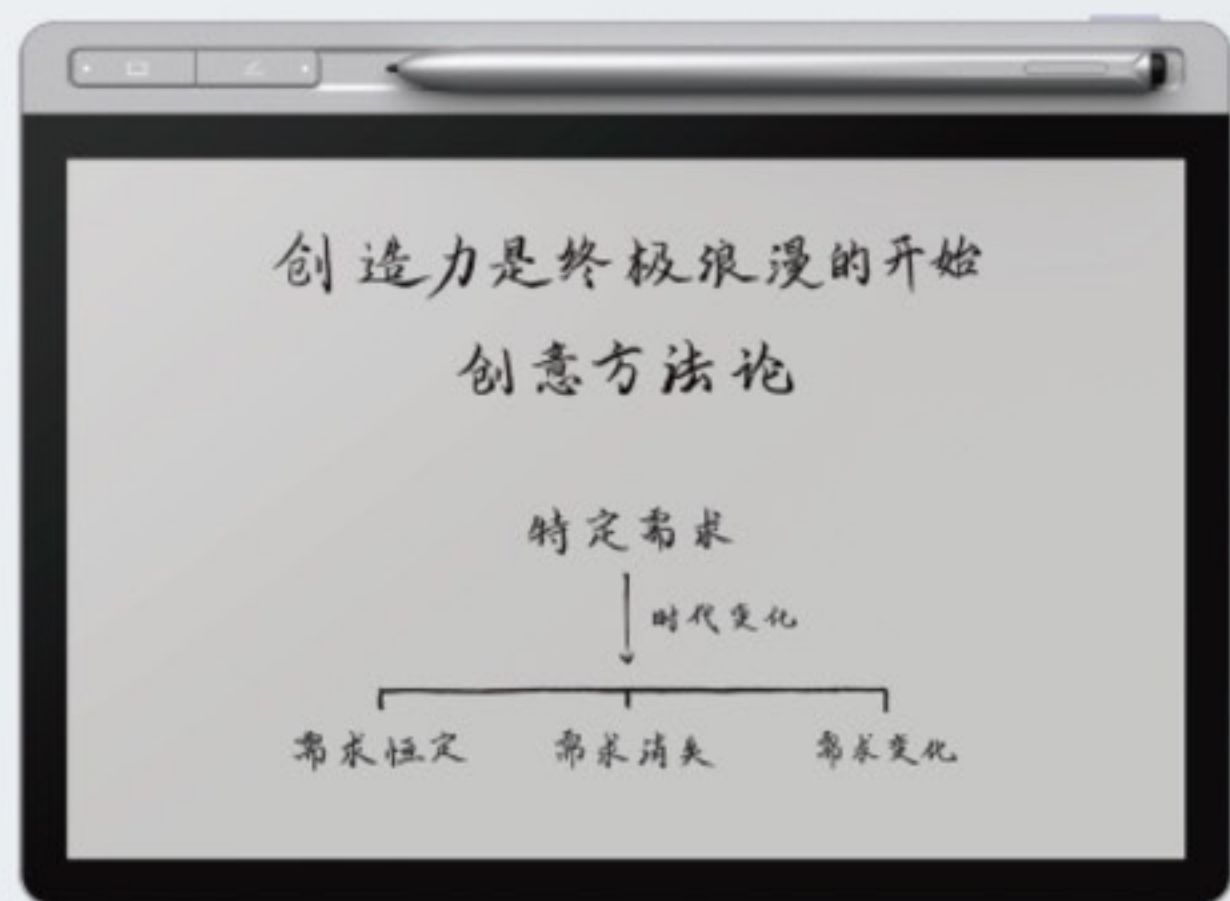

专业可选配件生态

无线手写板 WritePad™

白板+批注双模式
手写笔迹实时同步会议屏
粗细笔锋