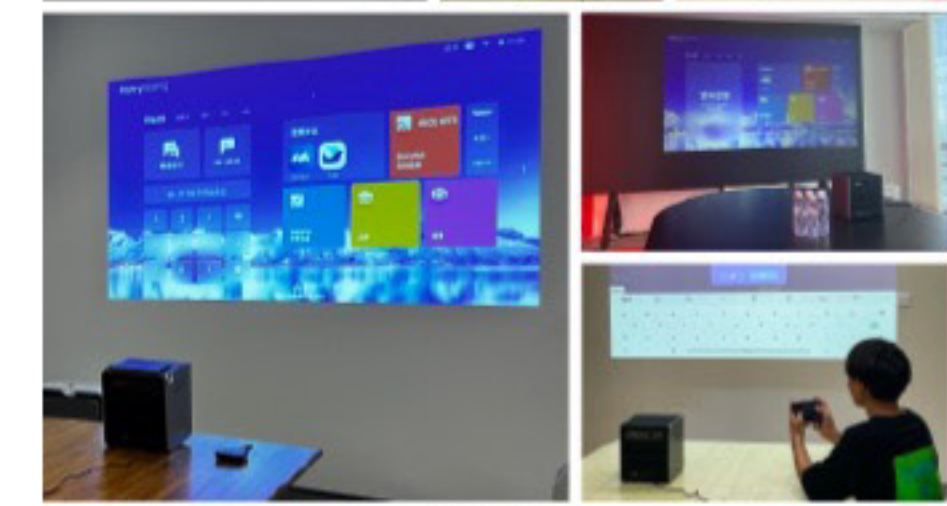

讨论型会议室

双向决策会议

培训教学

智慧办公 全场景

越来越多高效企业 选择会议星

洽谈室

家庭书房

高级经理室

多功能厅

远程会诊