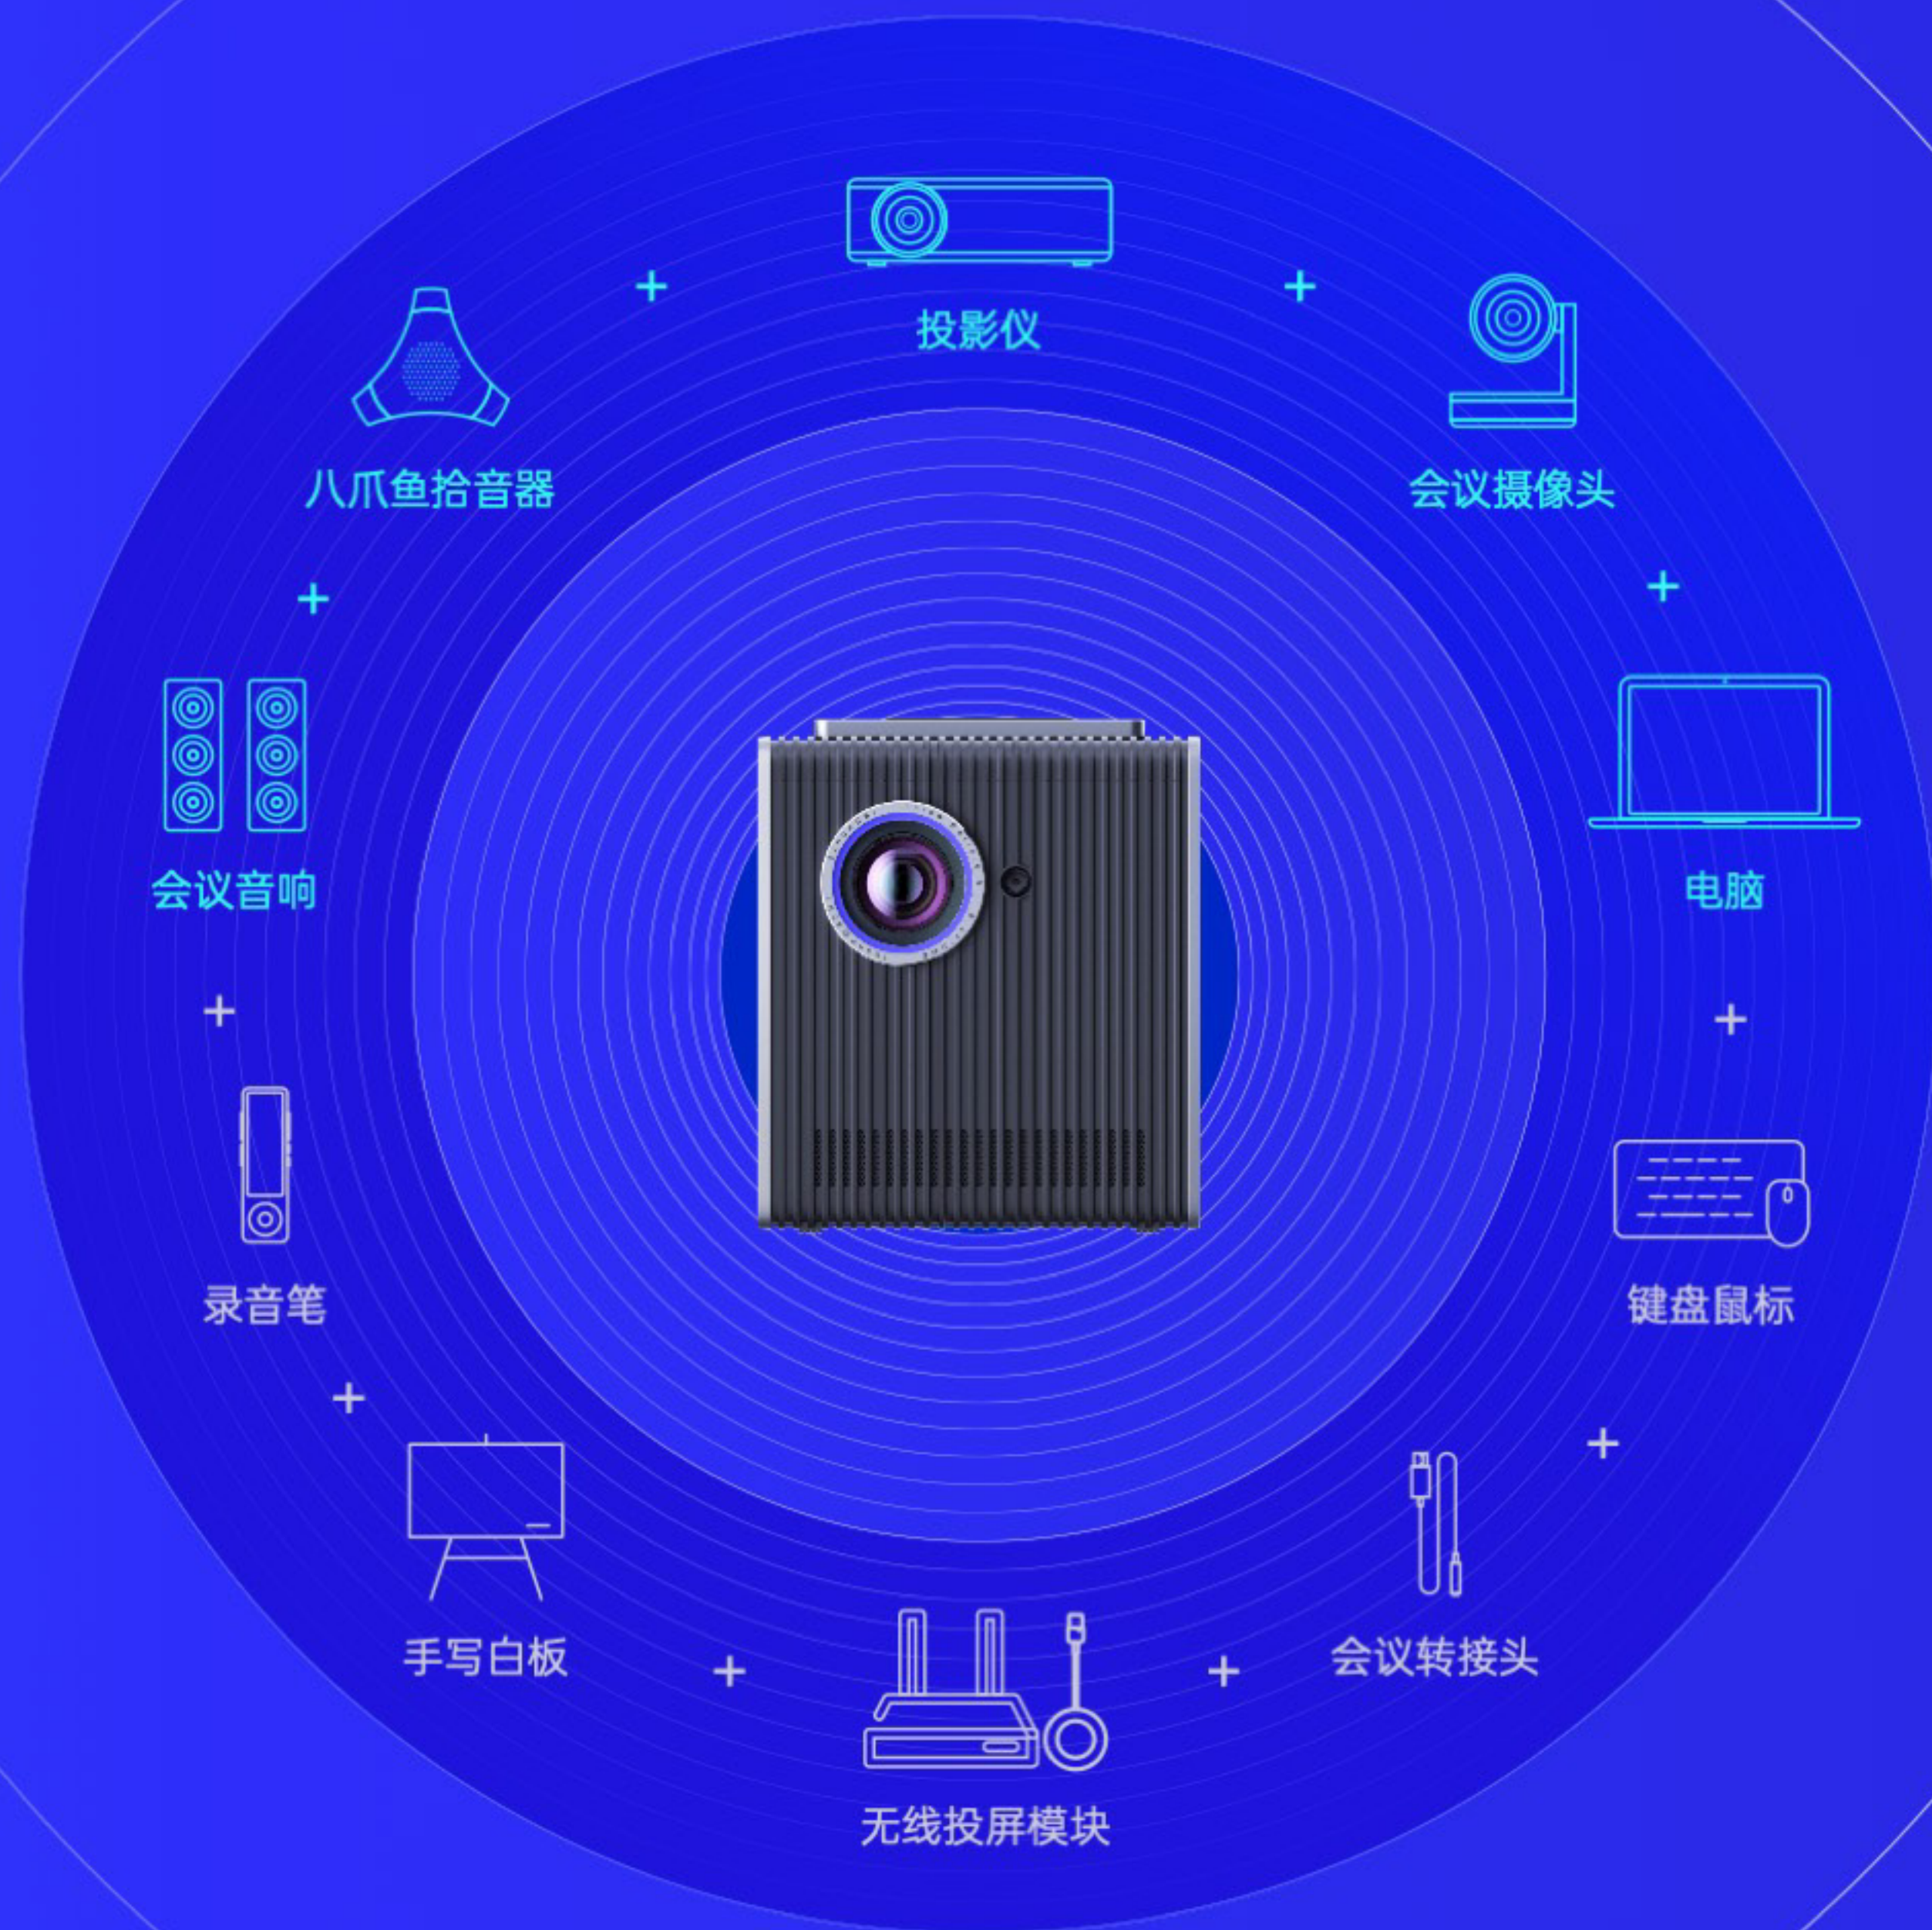

Q系列产品简介

成者 | StarryHub™ 会议星

投影式会议平板（一体机）

全球首创 智能会议室新物种

产品设计奖

关于 成者CZUR

成者(CZUR)是一家AI+硬件的高科技公司,专注于「AI办公」,致力于推动全球办公设备智能化。自2013年成立以来,在AI扫描仪/高拍仪、AI音视频会议终端、AI影像办公软件等领域,持续发布革新式的产品和解决方案。

成者(CZUR)始终强调AI影像、AI音视频、AI视觉方面的技术突破,与创新的硬件产品相融合。确保成者AI办公的卓越品质、声誉,和无与伦比的体验,重塑人类在日常办公中的工作及协作方式。

十年深耕,成者(CZUR)立足中国,业务辐射中国、美国、欧洲、日韩等162个国家和地区,服务全球超过100万家高端政企客户。有幸成为“中国创新、引领全球”的代表之一。

成者 | StarryHub™ 会议星

超强集大成者

Ten in One 十合一

远程视频会议越来越多，如何搭建智能会议室？

传统投影仪方案

外购：会议摄像头+专业八爪鱼(拾音器)+会议音响
+电脑（作为会议主设备）

会议平板电视方案