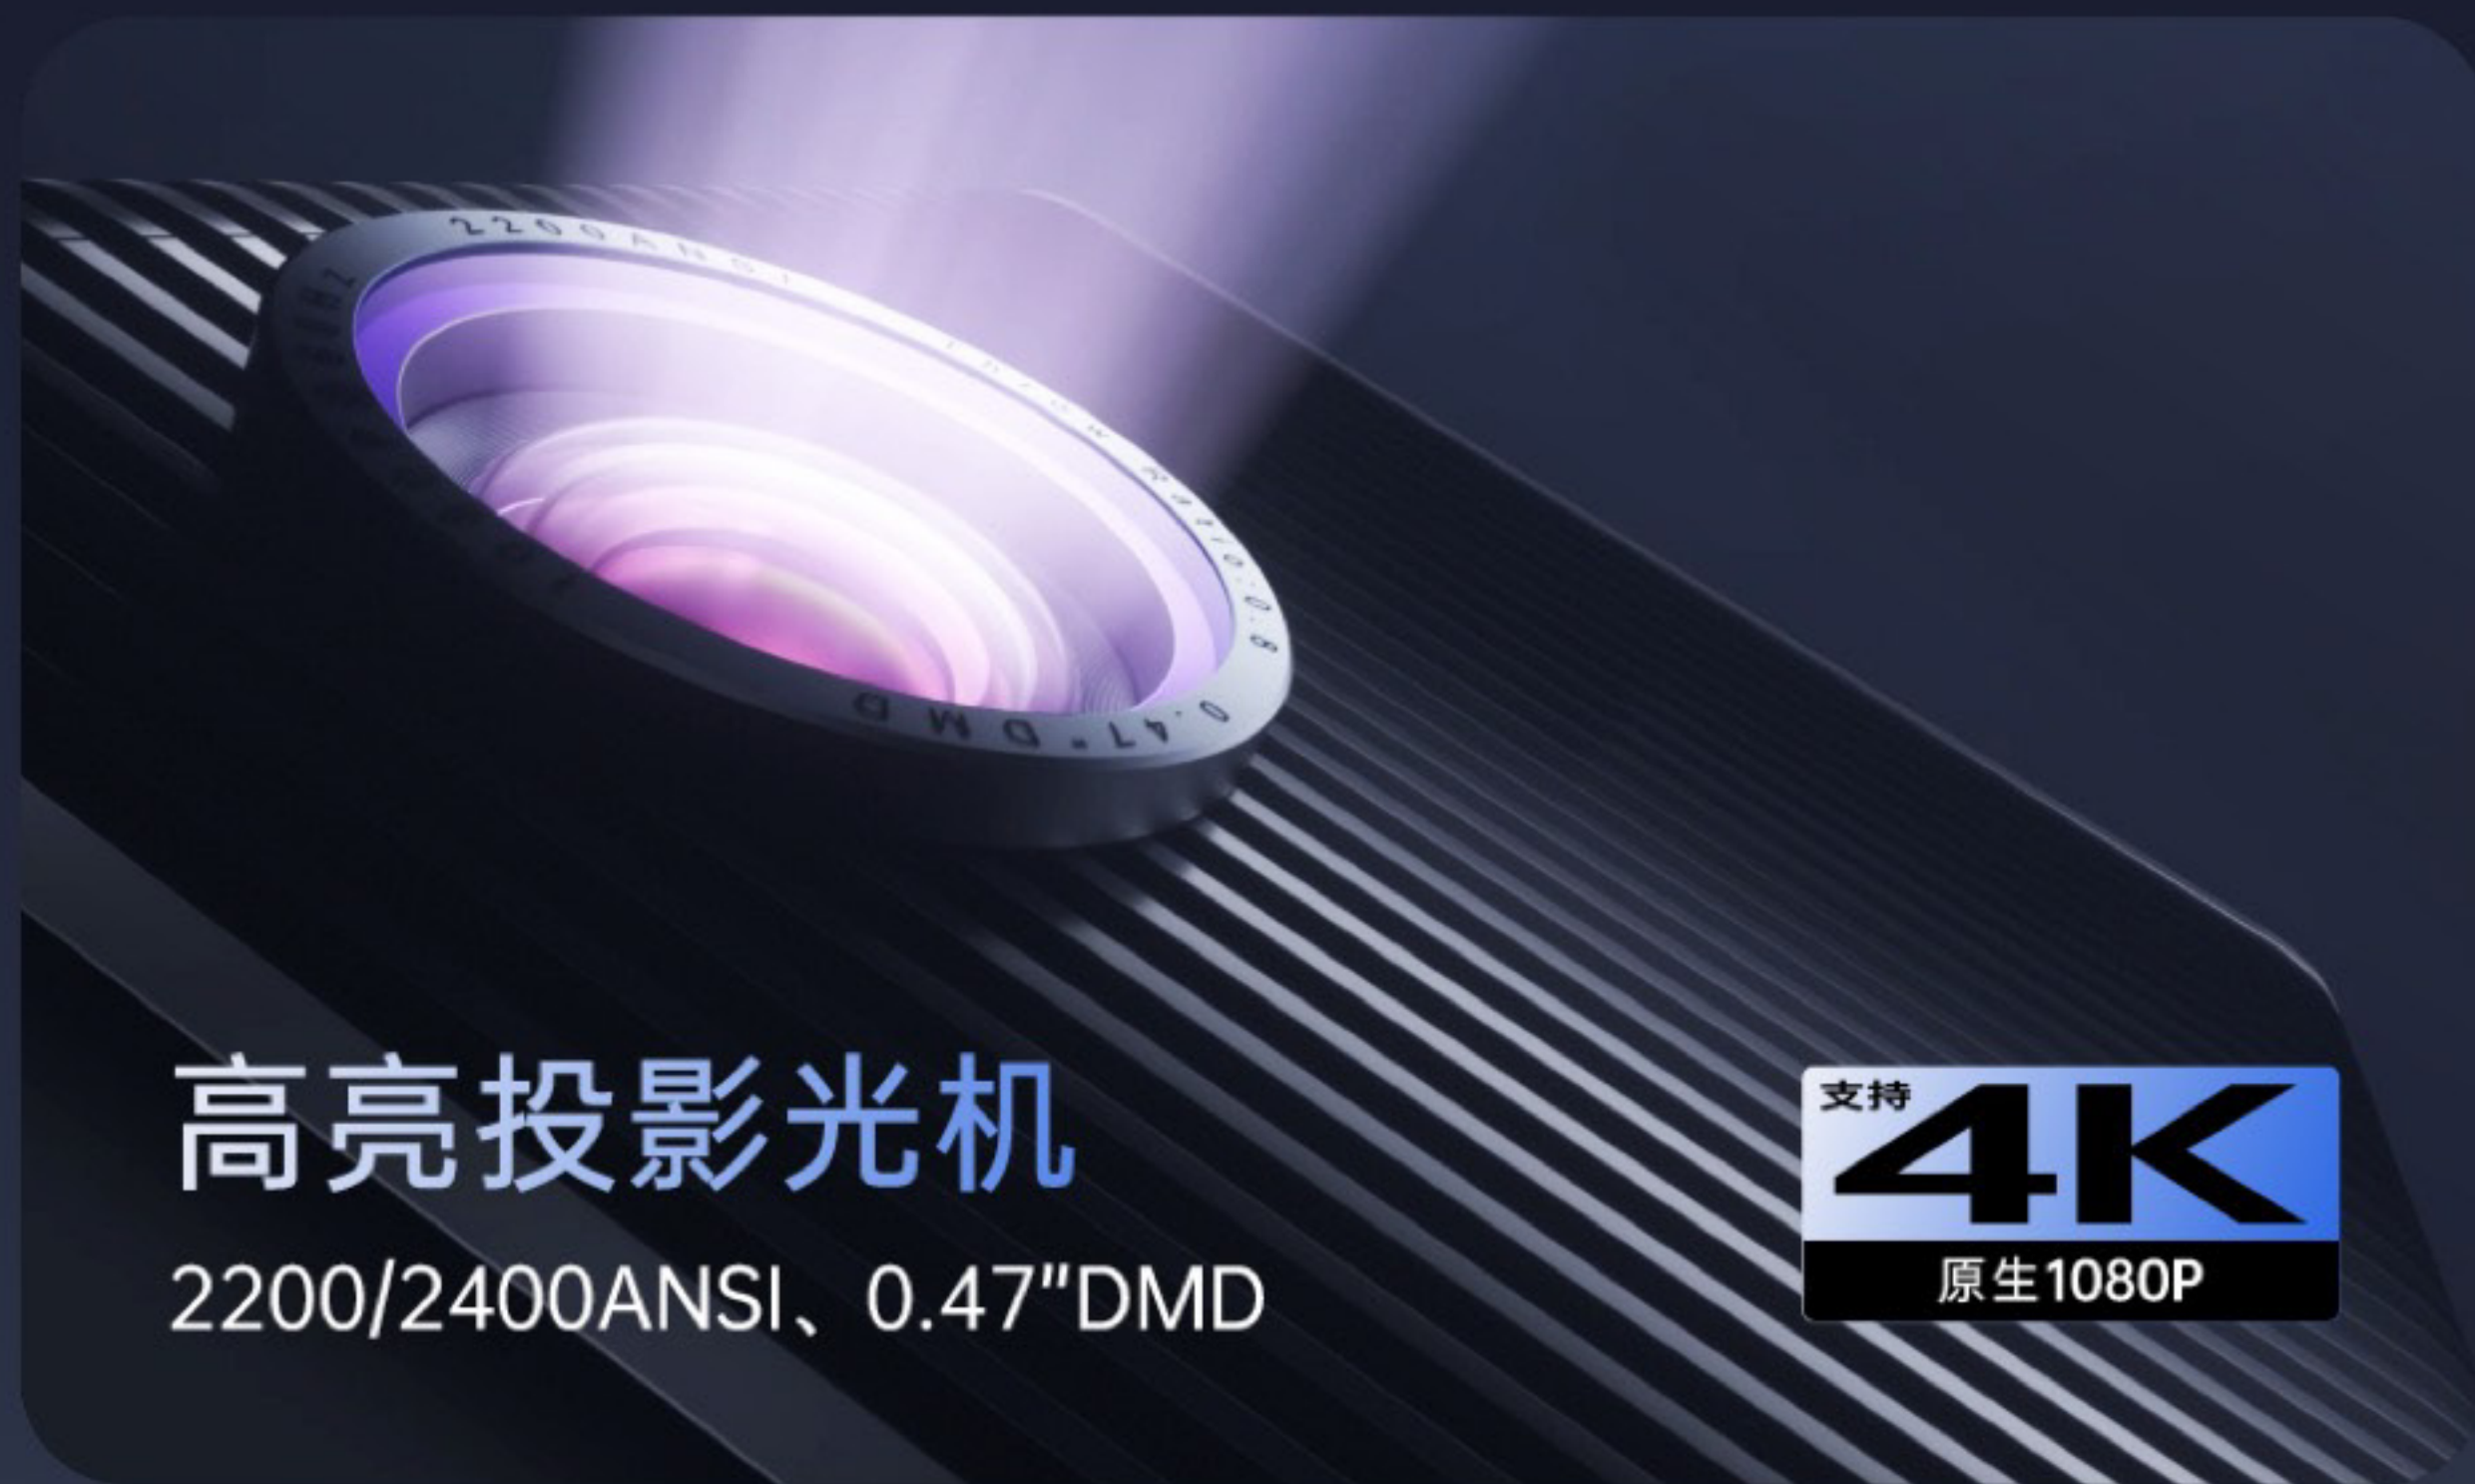

巨省钱 全模块集成一体

零配件 告别乱七八糟的会议室

大师级AI拾音器 8-10米拾音

星光级高清摄像头 FHD1080P

专业会议音响 中频人声调音

120"

巨专业 样样Pro大师级

高亮投影光机