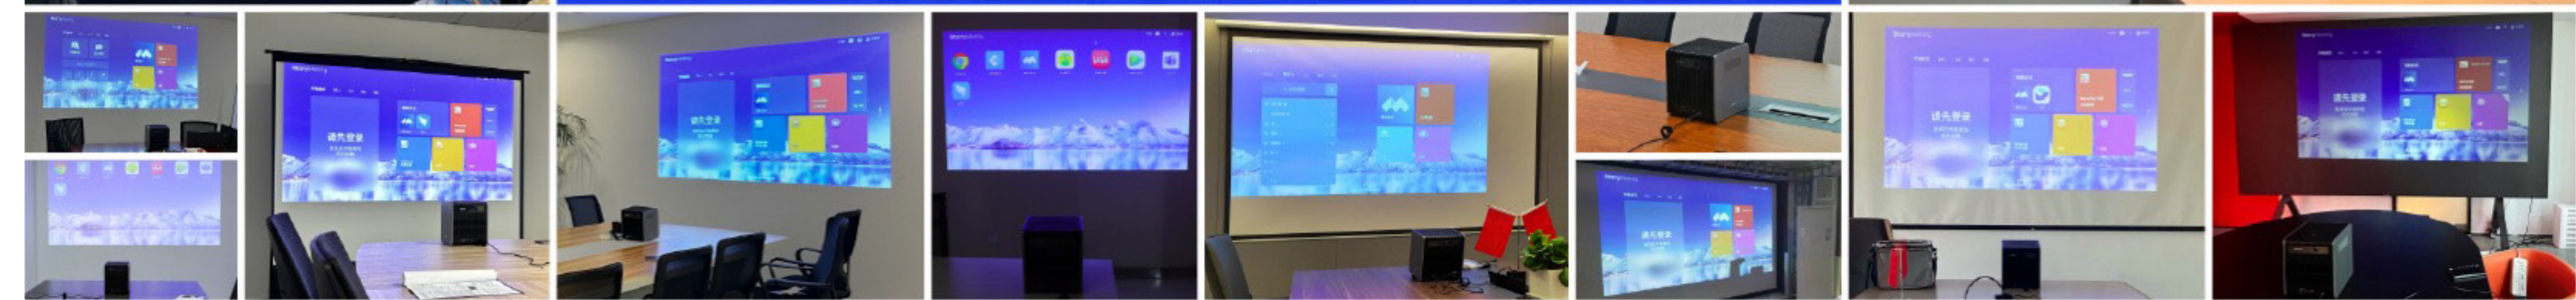

十年深耕,成者(CZUR)立足中国,业务辐射中国、美国、欧洲、日韩等162个国家和地区,服务全球超过100万家高端政企客户。有幸成为“中国创新、引领全球”的代表之一。

成者 | StarryHub™ 会议星

超强集大成者

Ten in One 十合一

远程视频会议越来越多，如何搭建智能会议室？

传统投影仪方案

外购：会议摄像头+专业八爪鱼(拾音器)+会议音响
+电脑（作为会议主设备）

会议平板电视方案

外购：会议摄像头 + 专业八爪鱼(拾音器) + 会议音响

传统投影仪?

✔ 巨幕体验

❓ 看似性价比高

-配件成本很高

-效率成本很高

-不便多室共用

✘ 配件繁杂，桌面凌乱

文件直接在会议星上打开，进行演讲分享，不必每次带电脑进入会议室

· 支持循环播放

多选文件循环播放，替代广告机

星级功能5 ★★★★★

可移动的 智能会议室

• 外出活动 / 会议支持

轻至3kg，方寸之间，便携出门。
外出支持各类会议/活动，轻松掌控。
搭配专属手提包，更便携。

• 助力团建

家庭书房

高级经理室

多功能厅

远程会诊

一台会议星 一间五星会议室

巨幕 · 巨省钱 · 巨专业 · 巨高效 · 巨省时 · 巨好用

会议星 可能是中小智能会议室的最佳选择

@成者CZUR 官方视频号