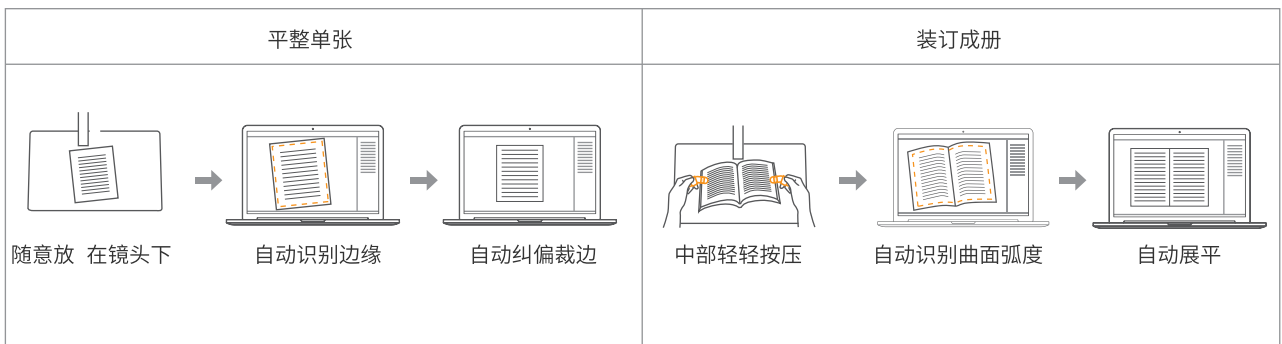

细节致敬匠心

“错位折叠”的独特设计,在科技中融入艺术感

铝合金材质竖杆、全身金属质感,质感提升品位

隐藏式端口设计,让睿系列背部兼具美感

多样化的扫描方式 扫描从未如此简单

软件界面可开启“定时扫描”功能,并支持定时自动连拍,批量文件快速扫描,提高效率。

更多的扫描方式:支持定时扫描、PC软件触发、外接脚踏键等3种方式。

外接脚踏键,快速扫描

检测翻页、自动扫描

专业的智能成者CZUR图像处理软件

针对扫描文件,可智能识别纸张边缘,并进行自动裁边和纠偏处理,扫描结果支持曲面展平、智能分页、智能纠偏、智能裁边、水印设置、底色净化等专业图片编辑功能,涵盖彩色模式、灰度模式、黑白模式、白纸印章、自动优化等多个色彩模式,满足不同类型文档需要。

常见应用场景

跨平台 多系统兼容

系统支持Linux(包括麒麟、统信UOS、中科方德等通用和专用版本、鸿蒙)和Windows等;
CPU适配飞腾(专用+通用版本)、海光(专用+通用版本)、龙芯(专用+通用版本)、兆芯(专用+通用版本)、鲲鹏等。