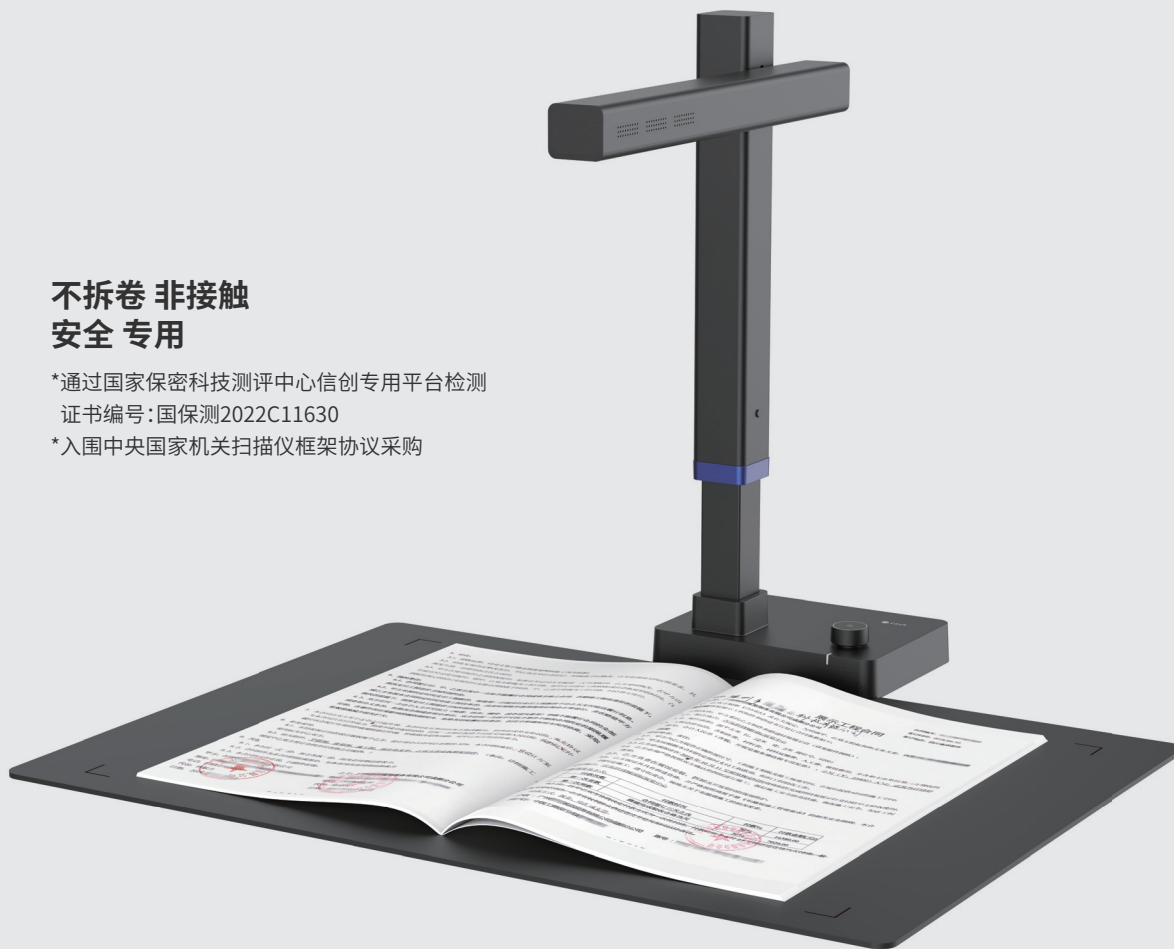

成者® 高清拍摄书刊扫描仪睿1800

广泛应用于党政机关、医保、社保、公检法司、部队、军工、金融、电力、教育、医疗、国央企等

**不拆卷 非接触
安全 专用**

*通过国家保密科技测评中心信创专用平台检测

证书编号:国保测2022C11630

*入围中央国家机关扫描仪框架协议采购

极速扫描 速度≤1S

扫描幅面最大A3

免拆装订 成册扫描

专业OCR 图片转文本

2600万高清像素

高拍新旗舰新基准 引领AI新办公

采用CMOS快速成像技术、结合丰富的AI图像算法为每一张图片自动优化,真正把“拍照”变成“扫描”,配备专业的图像处理软件,让扫描后的图像处理更简单智能。

- **2600万像素**
高清CMOS技术方案,扫描成像更清晰
- **≤1S快扫高速成像**
0秒预热,开机即扫,高速快门
- **A3大幅面**
A3及以下幅面均可扫描,涵盖常见尺寸

细节致敬匠心

“错位折叠”的独特设计,在科技中融入艺术感

铝合金材质竖杆、全身金属质感,质感提升品位

隐藏式端口设计,让睿系列背部兼具美感

多样化的扫描方式 扫描从未如此简单

软件界面可开启“定时扫描”功能,并支持定时自动连拍,批量文件快速扫描,提高效率。

更多的扫描方式:支持定时扫描、PC软件触发、外接脚踏键等3种方式。

外接脚踏键,快速扫描

检测翻页、自动扫描

专业的智能成者CZUR图像处理软件

针对扫描文件,可智能识别纸张边缘,并进行自动裁边和纠偏处理,扫描结果支持曲面展平、智能分页、智能纠偏、智能裁边、水印设置、底色净化等专业图片编辑功能,涵盖彩色模式、灰度模式、黑白模式、白纸印章、自动优化等多个色彩模式,满足不同类型文档需要。

常见应用场景

跨平台 多系统兼容

系统支持Linux(包括麒麟、统信UOS、中科方德等通用和专用版本、鸿蒙)和Windows等;
CPU适配飞腾(专用+通用版本)、海光(专用+通用版本)、龙芯(专用+通用版本)、兆芯(专用+通用版本)、鲲鹏等。