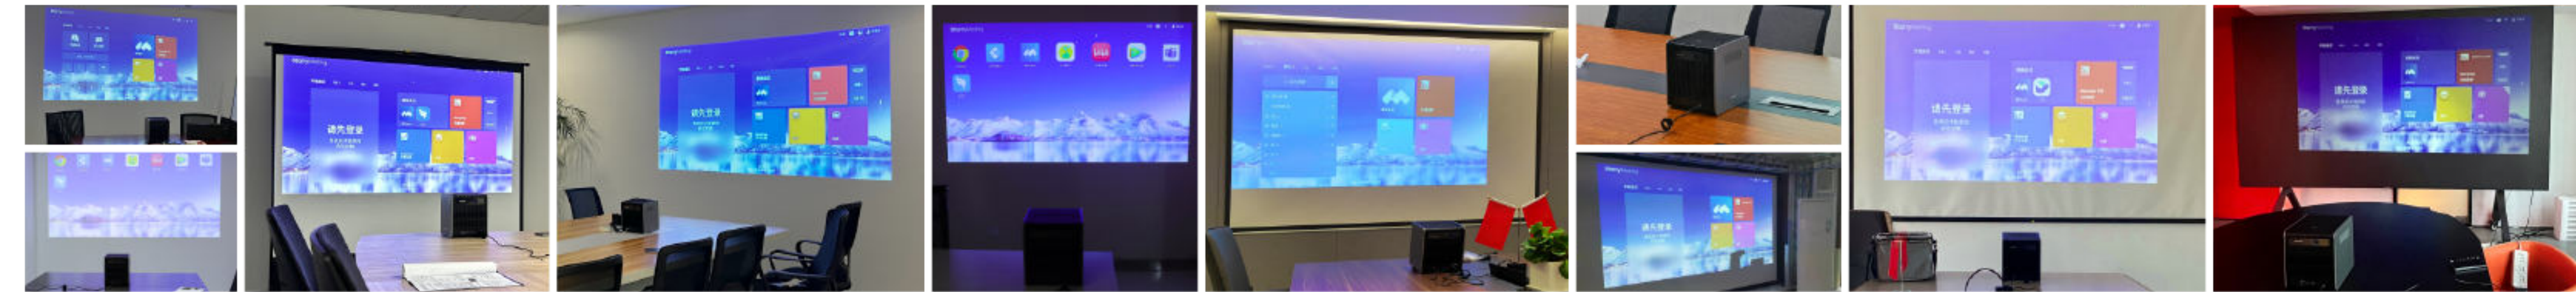

家庭书房

高级经理室

多功能厅