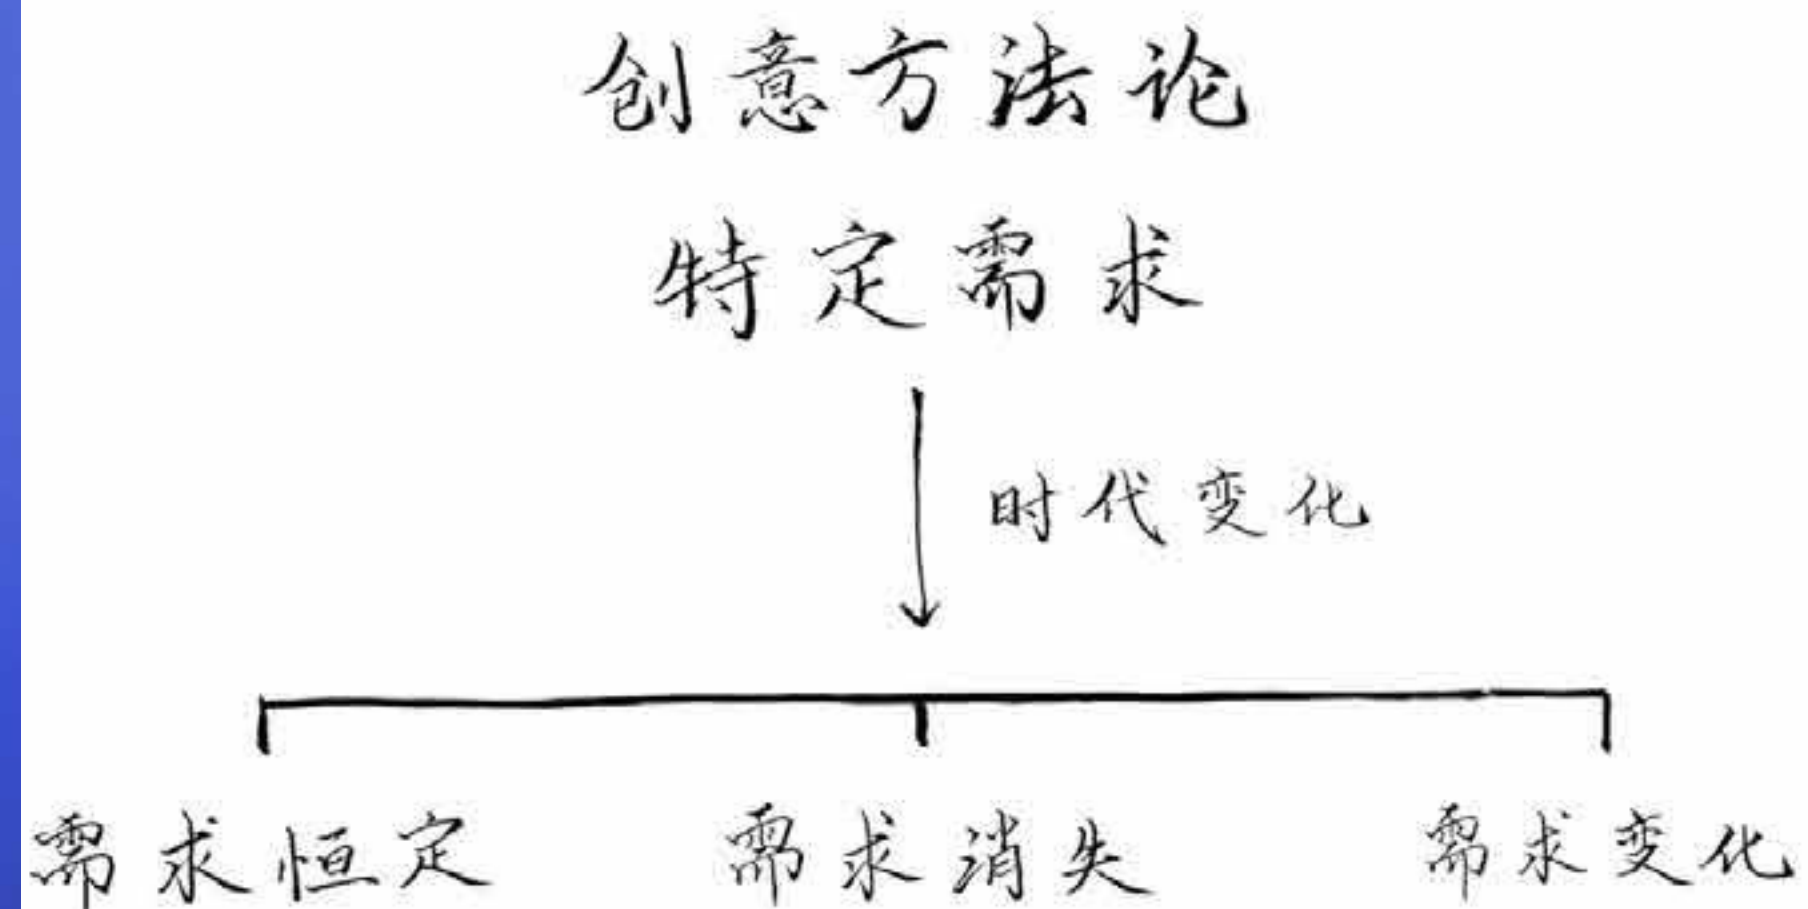

无需等待
客户来访不尴尬

星级功能1 ★

白板坐着写

·专业WritePad

书写笔迹实时同步，粗细笔锋，字迹隽秀

·其他Pad也能写

通过会议星无线投屏，所有Pad都可用作手写白板

星级功能2 ★★