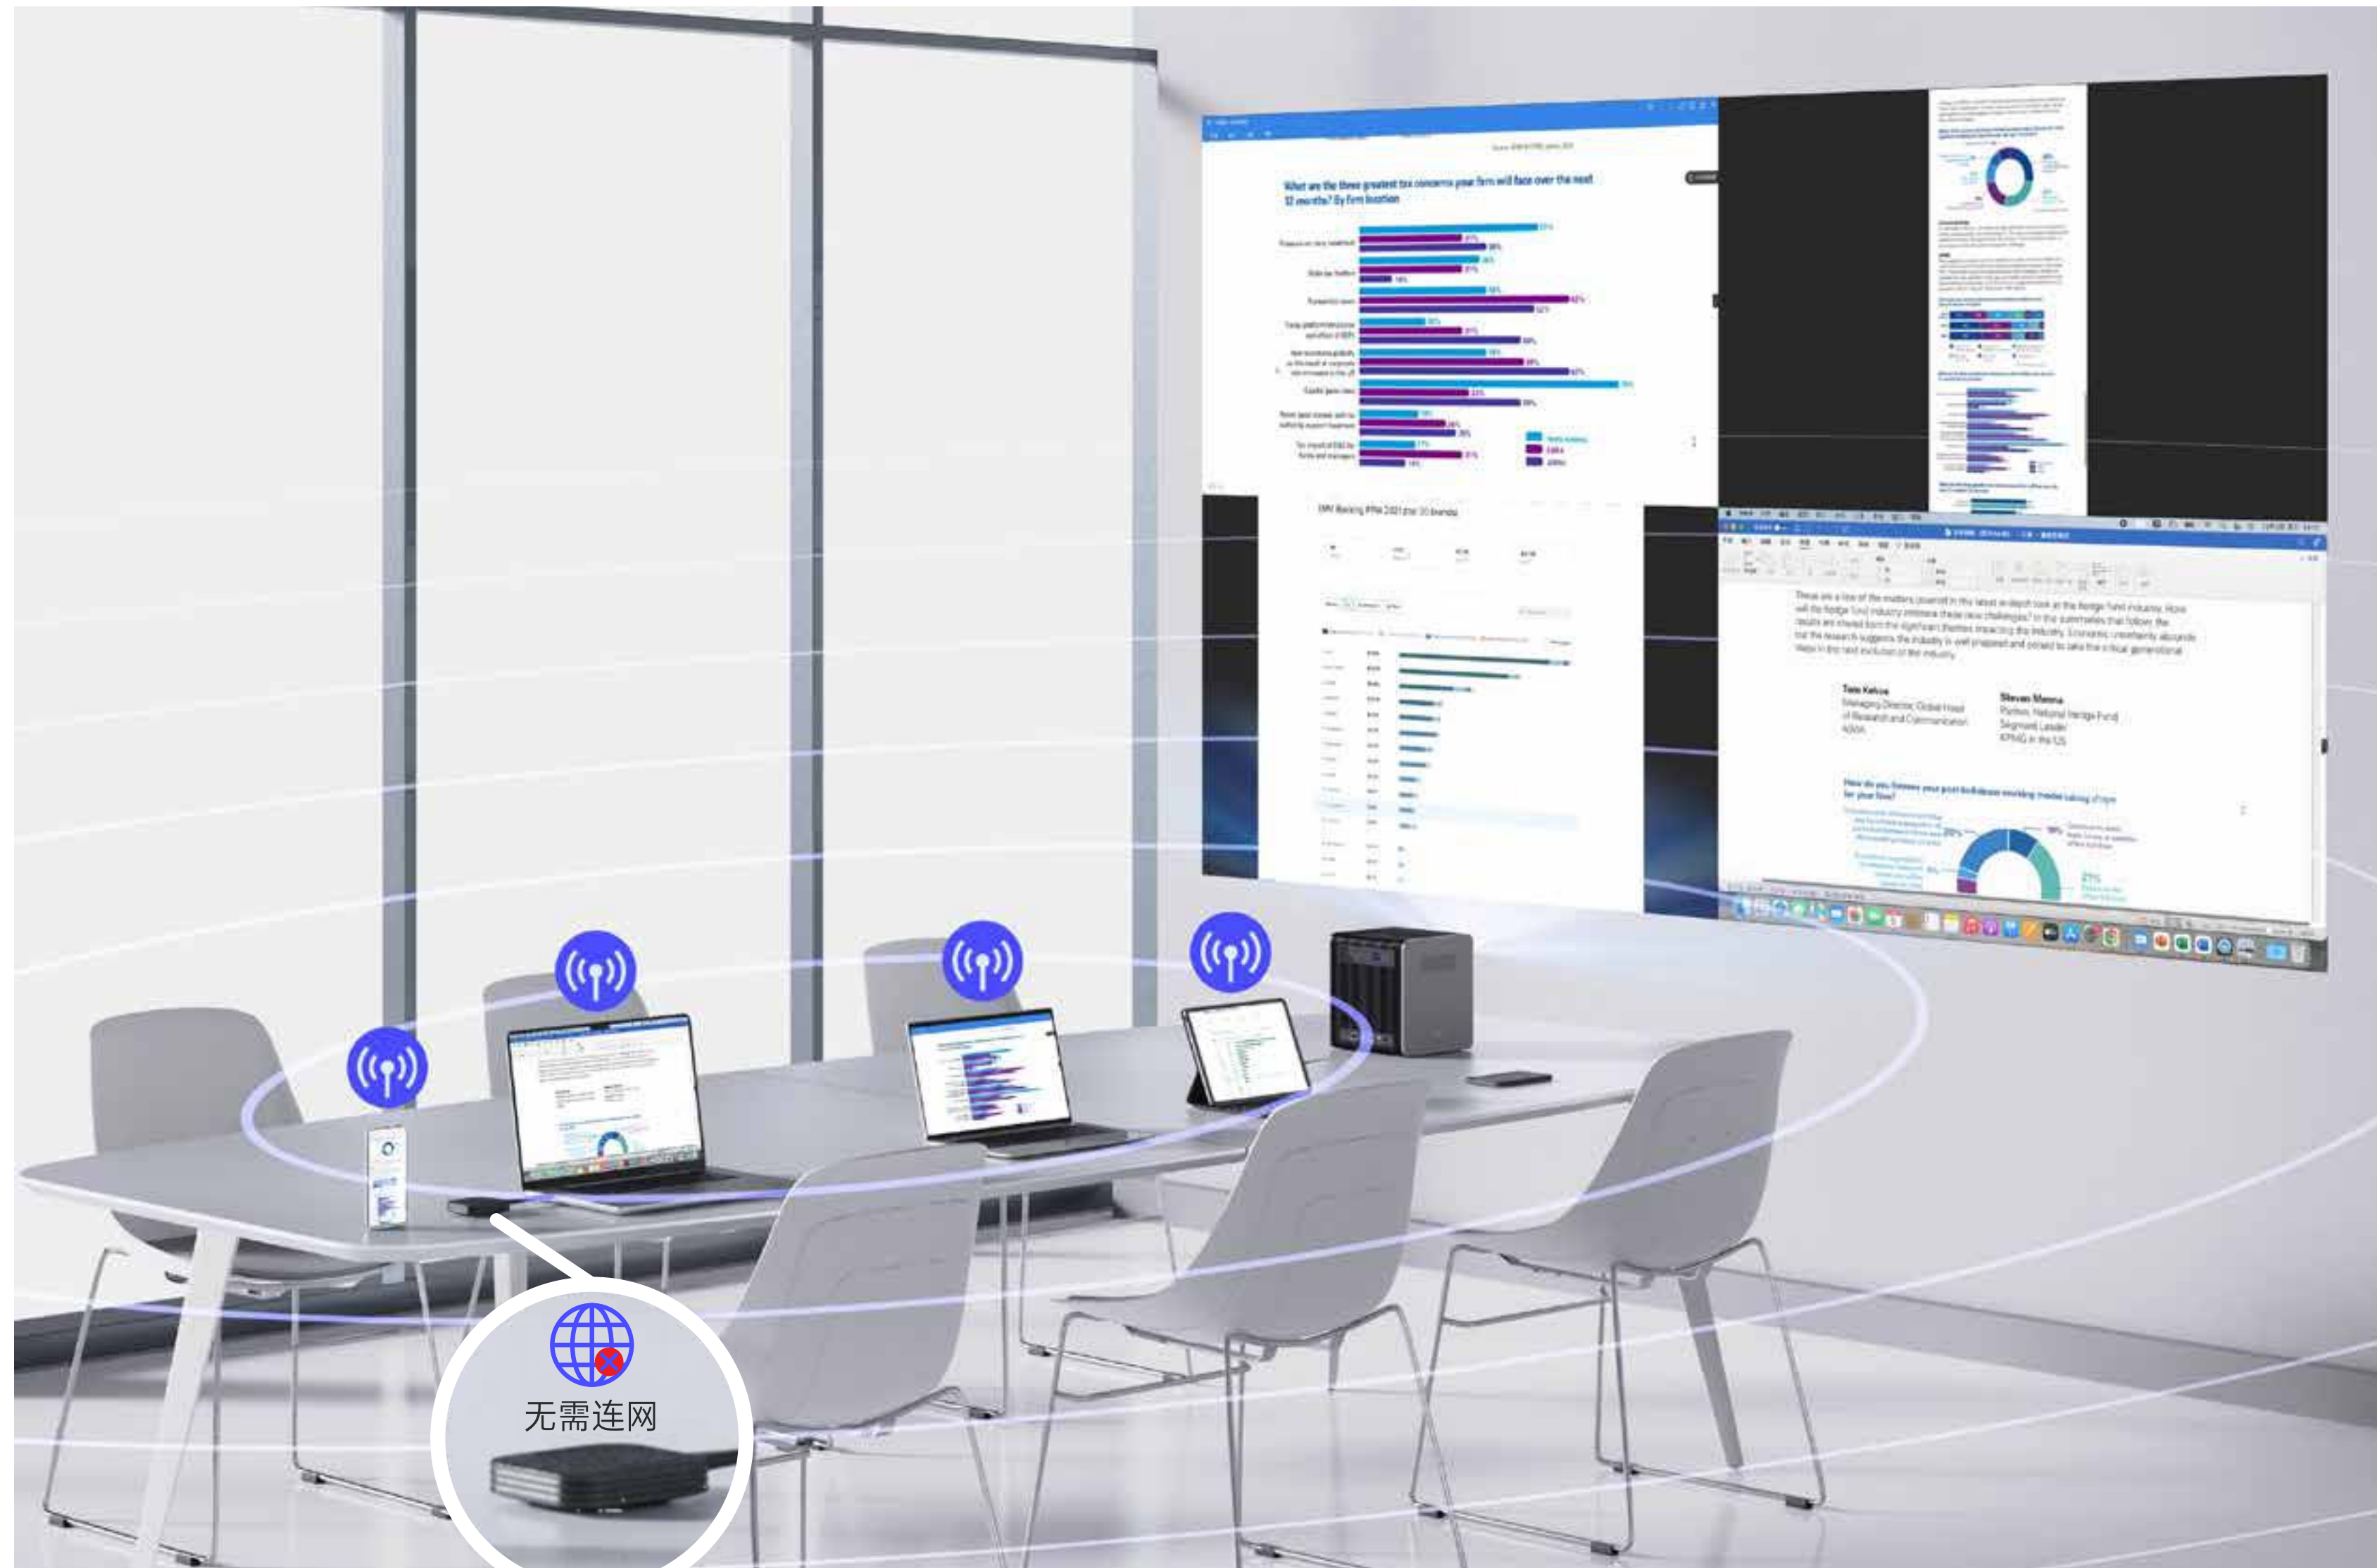

支持 **4K**
原生1080P

大师级AI拾音器
超远拾音8-10米、360°全向
ENC环境降噪、人声增强
远近均衡、双讲不干扰

专业会议音响
10W大功率、专业中频人声

星光级高清摄像头
1080P、WDR宽动态
智能明暗、人像微美颜
智能人像画面、发言人追踪

专业会议系统
StarryOS
为专业会议室而生

超高芯片配置
6核（最高1.8GHz/64位）
Mali-T860MP4、4G+32G/64G

巨高效 四屏同投提升会议效率

全终端协议

支持Windows、安卓、鸿蒙、Linux、苹果全系统；支持Miracast、AirPlay、DLNA

无线四屏同投

图表对比、方案讨论更直观

ClickDrop无线投屏器

打破传统投屏试用限制，无需布线，安全稳定，满足内网安全需求

高效流畅·会议新体验

- 无需准备各种连接线、转接头
- 切换电脑投屏时，零等待

巨省时 秒开远程视频会议

会前
零调试

为每场会议节省半小时

极简易用

无需求助专业同事

清晰稳定

视频清晰、拾音稳定，
开会安心

手持/平放 两种姿势都好用

为会议室而生的 StarryOS

打造五星级会议室

开放多能

基于安卓
支持安装第三方应用

流畅不卡

深度优化底层技术
响应迅速、流畅不卡顿

开机无广