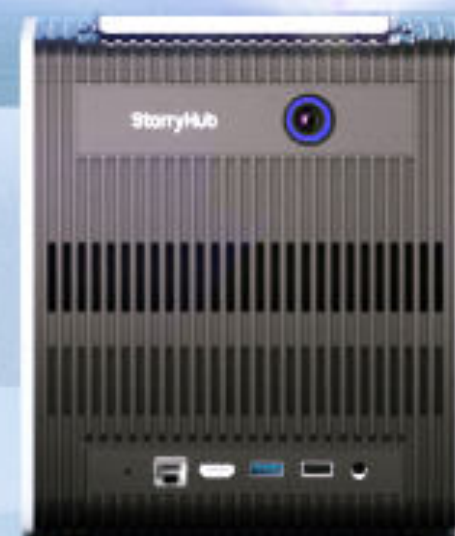

❌ 开机广告、娱乐界面，不适合会议室

❌ 视频会议时，需增购各种配件

❌ 大屏电视笨重且昂贵

StarryHub™ 会议星

智能会议室最优解

120+''

会议星 五星级会议室

一间智能会议室 只需一台**会议星**

会议星 五星级会议室

一间智能会议室 只需一台**会议星**

会议星 五星级会议室

一间智能会议室 只需一台**会议星**

会议星 五星级会议室

一间智能会议室 只需一台**会议星**

为什么 **StarryHub™** 会议星

是智能会议室的首选？

巨幕 免搭建的智能会议室

巨幕体验

- 80-150寸巨幕
- 高清高亮
- 白天也清晰

即摆即用

- 黄金短焦
- 摆放在会议桌前侧
- 插电即用

静音无扰

- 运行噪音 < 24dB
- 近距离无感散热

超长寿命